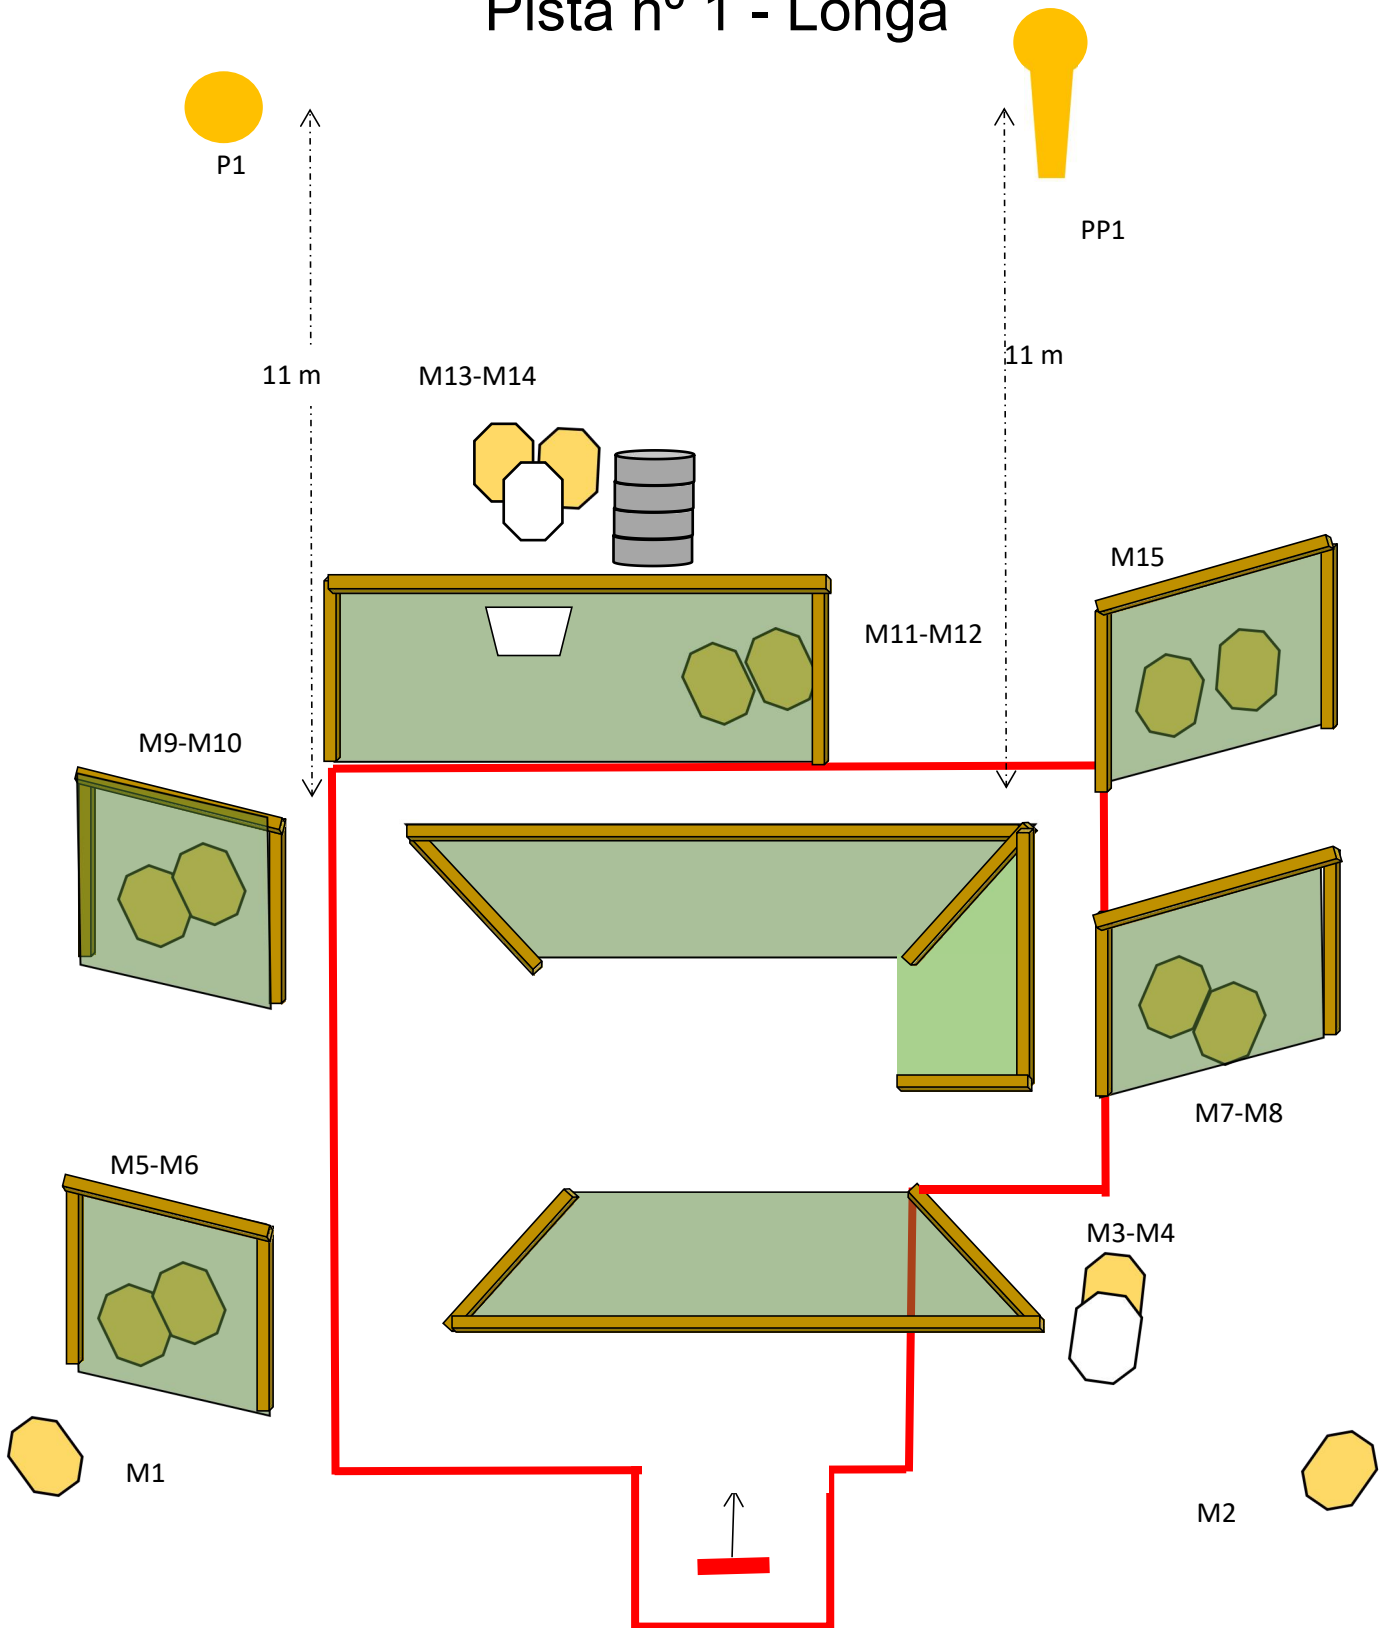

1ª PROVA IPSC TAROUCA 2024

Clube de Tiro Douro Sul

Pista nº 1 - Longa

Nº of rounds to be scored - 32

Targets: 15 IPSC Targets

2 No-shoots

1 IPSC Poppers

1 IPSC Metal Plates

Handgun Ready Condition:

Start Position: Heels touching the mark, facing down range.

Time Starts: Audible

Procedure: On start signal engage targets from within the designated area